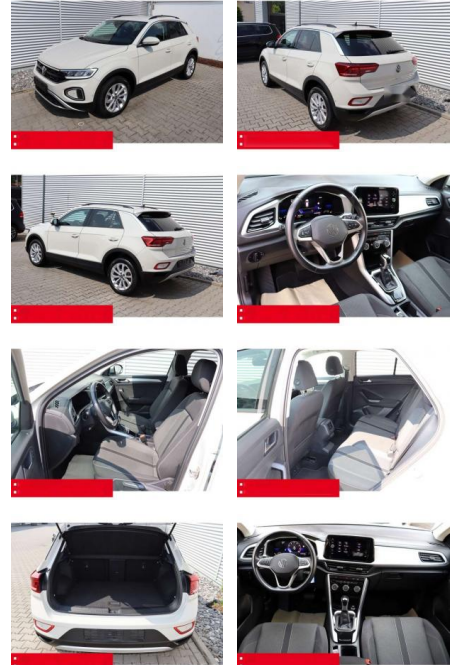

## Volkswagen T-Roc 1.5 TSI DSG Life AHK LED NAVI

BS05-4694\_GW Angebot Nr.:

Erstzulassung:	Kilometer:	Farbe:	Leistung:	Kraftstoffart:	Verbr. komb.	CO2-Emission	CO2-Klasse (WLTP)
01.05.2023	37.280	Grau	110 kW / 150 PS	Benzin	6,4 l/100km	144 g/km	E