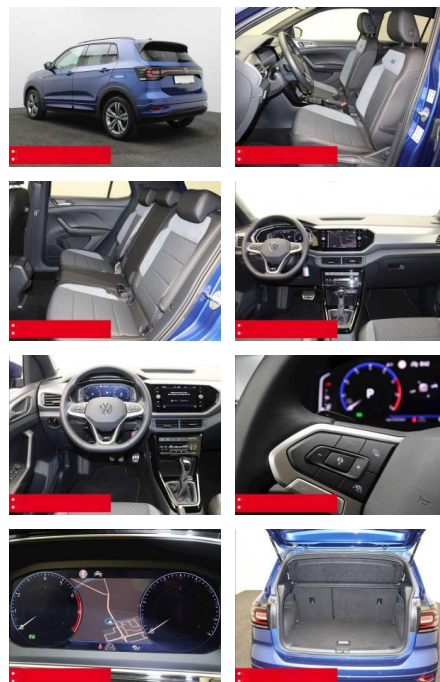

Volkswagen T-Cross 1.5 TSI DSG R-Line NAVI KAMER...

BS05-76705_Gewehr...
Angebot Nr.:

Erstzulassung:	Kilometer:	Farbe:	Leistung:	Kraftstoffart:	Verbr. komb.	CO2-Emission	CO2-Klasse (WLTP)
01.01.2024	20.760	Blau	110 kW / 150 PS	Benzin	5,9 l/100km	134 g/km	D

- Zwischenverkauf und Irrtümer vorbehalten.

Multimedia

- Radio

Weiteres

- HIGHLIGHTS NAVIGATIONSSYSTEM DISCOVER MEDIA incl. Streaming und Internet
- LM-Felgen 17 SEBRING RÜCKFAHRKAMERA
- ASSISTENZ-SYSTEME
- ACC-ABSTANDSTEMPOMAT-ADAPTIVE CRUISE CONTROL Berganfahr-Assistent
- Fernlichtassistent LIGHT ASSIST FRONT
- ASSIST Müdigkeitserkennung
- NOTBREMSASSISTENT SPURHALTE-ASSISTENT
- TRAVEL ASSIST LIGHT ASSIST
- VERKEHRSSZEICHENERKENNUNG
- Fußgängererkennung Einparkhilfe PDC vorne und hinten INFOTAINMENT & MULTIMEDIA Handyvorbereitung Bluetooth