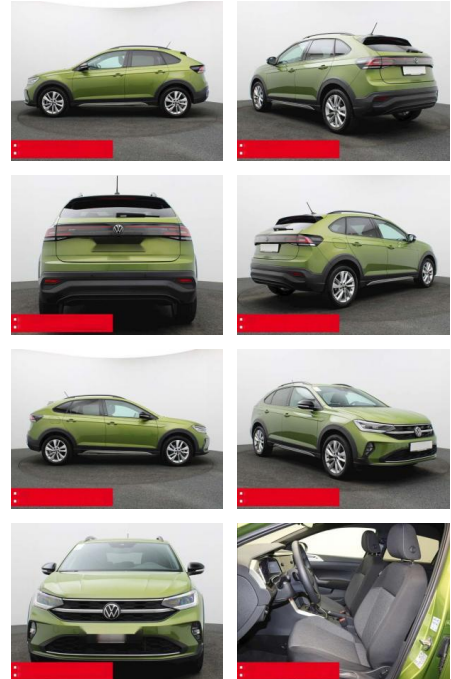

Volkswagen Taigo 1.0 TSI DSG Move IQ.LIGHT KAMER...

BS05-76436_GW...
 Angebotsnr.:

Erstzulassung:	Kilometer:	Farbe:	Leistung:	Kraftstoffart:	Verbr. komb.	CO2-Emission	CO2-Klasse (WLTP)
01.01.2024	15.500	Grün	81 kW / 110 PS	Benzin	6,0 l/100km	136 g/km	E