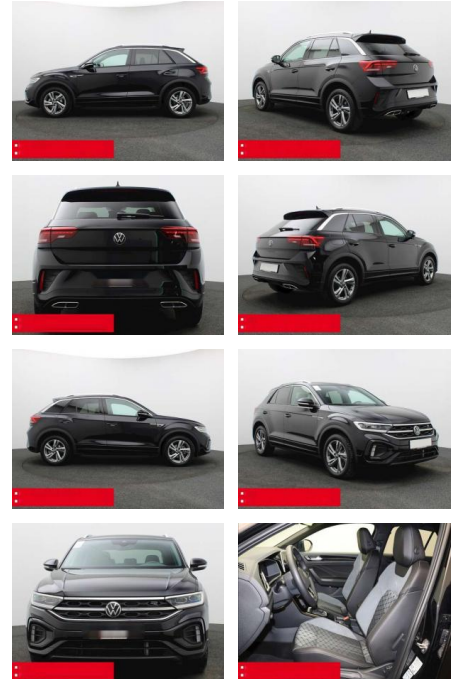

Volkswagen T-Roc 1.5 TSI R-Line IQ.DRIVE KAMERA

BS05-77016_Gewinnplanr.:

Erstzulassung:	Kilometer:	Farbe:	Leistung:	Kraftstoffart:	Verbr. komb.	CO2-Emission	CO2-Klasse (WLTP)
01.01.2024	21.410	Schwarz	110 kW / 150 PS	Benzin	6,3 l/100km	142 g/km	E