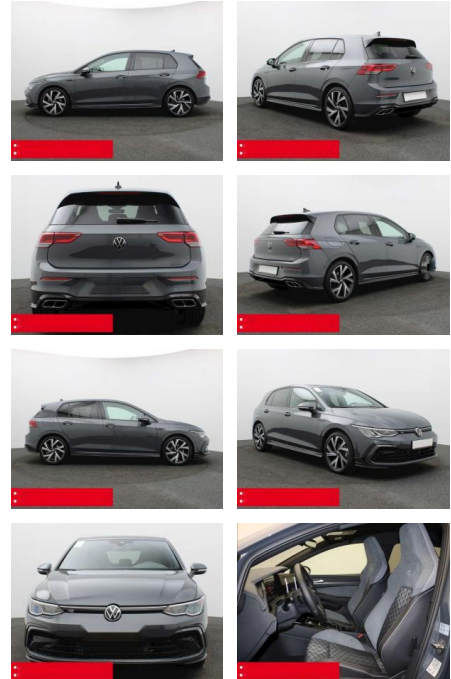

Volkswagen Golf 8 1.5 eTSI DSG R-Line NAVI ACC

BS05-75755_Golf8R-Line..

Erstzulassung:	Kilometer:	Farbe:	Leistung:	Kraftstoffart:	Verbr. komb.	CO2-Emission	CO2-Klasse (WLTP)
01.01.2024	20.630	Grau	110 kW / 150 PS	Benzin	5,7 l/100km	129 g/km	D