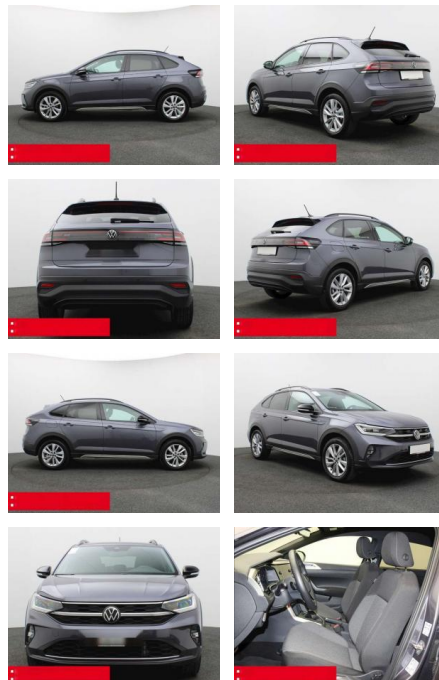

## Volkswagen Taigo 1.5 TSI DSG Move IQ.LIGHT AHK

BS05-76427\_Gangbohr..

Erstzulassung:	Kilometer:	Farbe:	Leistung:	Kraftstoffart:	Verbr. komb.	CO2-Emission	CO2-Klasse (WLTP)
01.01.2024	21.660	Grau	110 kW / 150 PS	Benzin	5,9 l/100km	134 g/km	D