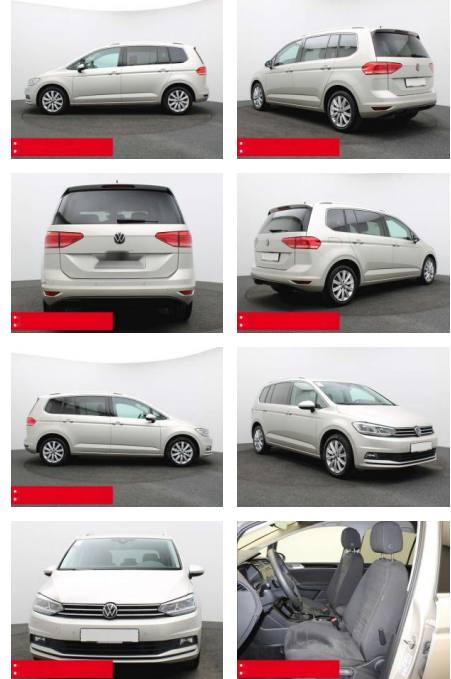

Ihr Ansprechpartner

Herr Torsten Hafer
E-Mail: th@autohaus-ahrens.de
Telefon: 04961 972120

Autohaus Ahrens GmbH & Co. KG
Grader Weg 2-8 - 26871 Papenburg - Tel.: 04961 / 972127

Volkswagen Touran 2.0 TDI DSM Highline 7-S.

BS05-75642_Gangbohr..

Erstzulassung:	Kilometer:	Farbe:	Leistung:	Kraftstoffart:	Verbr. komb.	CO2-Emission	CO2-Klasse (WLTP)
01.11.2023	21.535	Silber	110 kW / 150 PS	Benzin	5,5 l/100km	145 g/km	E

PREIS
38.600 €

FINANZIERUNGSBEISPIEL

Laufzeit: 72 Monate   Anzahlung: 25 %
Basis-Finanzierung:*   Mtl. Rate:
Zielraten-Finanzierung:** **327 €**

* Basisfinanzierung: Anzahlung: 9.650 Euro, Laufzeit: 72 Monate, Nettodarlehen: 28.950 Euro, Gesamtbetrag: 45.539 Euro, Zinssätze: 7.71% Sollz. (gebunden), 7.99% eff.
** Zielratenfinanzierung: Anzahlung: 9.650 Euro, Laufzeit: 72 Monate, Nettodarlehen: 28.950 Euro, Zielrate: 19.300 Euro, Gesamtbetrag: 48.238 Euro, Zinssätze: 7.71% Sollz. (gebunden), 7.99% eff.,

Vermittlung für:
Repräsentatives Beispiel gem. § 17 Abs. 4 PAngV. Diese Finanzierungsangebote sind Beispiele. Gerne ermitteln wir für Sie Ihr individuelles Angebot.

Ausstattung

Sicherheit

- Anti-Blockiersystem ABS

Multimedia

- Radio

Weiteres

- Diesel
- HIGHLIGHTS 7-Sitzplätze
- NAVIGATIONSSYSTEM DISCOVER MEDIA incl. Streaming und Internet LM-Felgen 17
- STOCKHOLM RÜCKFAHRKAMERA
- ASSISTENZ-SYSTEME
- ACC-ABSTANDSTEMPOMAT-ADAPTIVE CRUISE CONTROL FRONT ASSIST mit Fußgänger- und Radfahrererkennung Müdigkeitserkennung NOTBREMSASSISTENT SPURHALTE-ASSISTENT SPURWECHSELASSISTENT SIDE ASSIST LIGHTS ASSIST AUSPARK-Assistent NOTRUFSYSTEM eCALL Einparkhilfe PDC vorne und hinten INFOTAINMENT & MULTIMEDIA

- verstellbar mit Beifahrerabsenkung und Umfeldbeleuchtung Fensterheber elektrisch Multifunktions-Lederlenkrad und Schaltwippen Innenspiegel automatisch abblendend KEYLESS START - Schlüssellooses Startsystem Lendenwirbelstütze/n INNEN-AUSSTATTUNG Gepäckraum-Abdeckung Sitzhöhenverstellung vorne 2x Klapptisch an Vordersitzlehnen 1 Kindersitz integriert in den rechten Rücksitz Beifahrersitzlehne komplett umklappbar AUSSEN-AUSSTATTUNG Dachreling Silber/Alu-Optik Abgedunkelte Scheiben ab B-Säule Metallic-Lackierung LICHT & SICHT LED-SCHEINWERFER Nebelscheinwerfer Fahrlichtschaltung automatisch Scheinwerferreinigung Ambientebeleuchtung TECHNIK Regensensor Reifendruckkontrolle Scheibenwaschdüsen beheizbar 12 Volt-Steckdose im

- Zwischenverkauf und Irrtümer vorbehalten.

STÄNDIG ÜBER 15.000 FAHRZEUGE IM BESTAND!