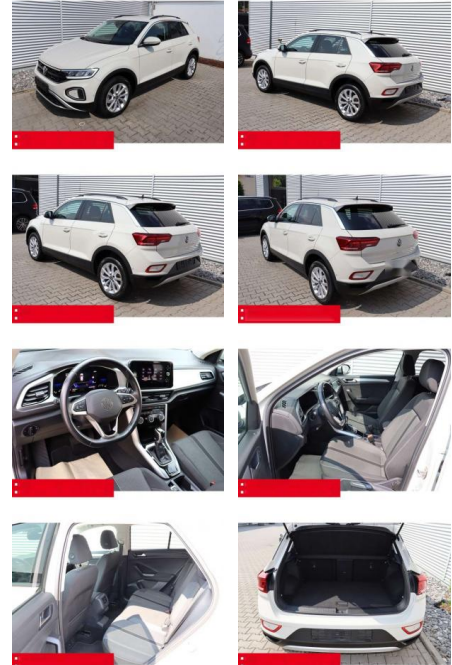

Ihr Ansprechpartner

Herr Julian Hawighorst
E-Mail: jh@autohaus-ahrens.de
Telefon: 04961 972124

Volkswagen T-Roc 1.5 TSI DSG Life AHK LED NAVI

BS05-4702_GV Angebot Nr.:

Erstzulassung:	Kilometer:	Farbe:	Leistung:	Kraftstoffart:	Verbr. komb.	CO2-Emission	CO2-Klasse (WLTP)
01.05.2023	35.320	Grau	110 kW / 150 PS	Benzin	6,4 l/100km	144 g/km	E

PREIS
27.160 €

FINANZIERUNGSBEISPIEL

Laufzeit: 72 Monate   Anzahlung: 25 %
Basis-Finanzierung:*   Mtl. Rate:
Zielraten-Finanzierung:** **230 €**

* Basisfinanzierung: Anzahlung: 6.790 Euro, Laufzeit: 72 Monate, Nettodarlehen: 20.370 Euro, Gesamtbetrag: 32.043 Euro, Zinssätze: 7.71% Sollz. (gebunden), 7.99% eff.
** Zielratenfinanzierung: Anzahlung: 6.790 Euro, Laufzeit: 72 Monate, Nettodarlehen: 20.370 Euro, Zielrate: 13.580 Euro, Gesamtbetrag: 33.942 Euro, Zinssätze: 7.71% Sollz. (gebunden), 7.99% eff.,

Vermittlung für:
Repräsentatives Beispiel gem. § 17 Abs. 4 PAngV. Diese Finanzierungsangebote sind Beispiele. Gerne ermitteln wir für Sie Ihr individuelles Angebot.

Ausstattung

Sicherheit

- Anti-Blockiersystem ABS

Multimedia

- Radio

Weiteres

- HIGHLIGHTS NAVIGATIONSSYSTEM DISCOVER MEDIA incl. Streaming und Internet
- ANHÄNGEVORRICHTUNG abnehmbar
- ASSISTENZ-SYSTEME Berganfahr-Assistent
- Müdigkeitserkennung NOTBREMSASSISTENT
- PARKLENK-ASSISTENT SPURHALTE-ASSISTENT
- VERKEHRSSZEICHENERKENNUNG
- Fußgängererkennung NOTRUFSSYSTEM
- Einparkhilfe PDC vorne und hinten
- INFOTAINMENT & MULTIMEDIA
- Handyvorbereitung Bluetooth mit FSE
- Android Auto Apple Car Play
- DAB-Digitaler Radioempfang 2 USB-C vorne
- + 2 USB-C hinten DIGITAL COCKPIT

- Oberfläche glanzgedreht KOMFORT
- Mittelarmlehne vorn Klimaanlage
- Fensterheber elektrisch
- Multifunktions-Lederlenkrad
- KOMFORTSITZ(-E) vorne Außenspiegel
- beheizbar Außenspiegel e. anklappbar
- mit Memoryfunktion Außenspiegel
- elektrisch einstellbar Innenspiegel
- automatisch abblendend Elektrische
- Parkbremse EPB Zentralverriegelung mit
- Fernbedienung INNEN-AUSSTATTUNG
- Rücksitzlehne geteilt umklappbar
- Sitzhöhenverstellung vorne 2x
- Sitzbezüge Stoff AUSSEN-AUSSTATTUNG
- Dachreling schwarz Abgedunkelte Scheiben
- ab B-Säule LED-Rückleuchten LICHT & SIGHT LED-SCHEINWERFER LED-Tagfahrlicht
- Umfeldbeleuchtung mit Logoprojektion
- Coming Home Funktion TECHNIK Regensensor
- Reifendruckkontrolle Servolenkung
- elektr. Wegfahrsperre UMWELT

- Zwischenverkauf und Irrtümer vorbehalten.

STÄNDIG ÜBER 15.000 FAHRZEUGE IM BESTAND!