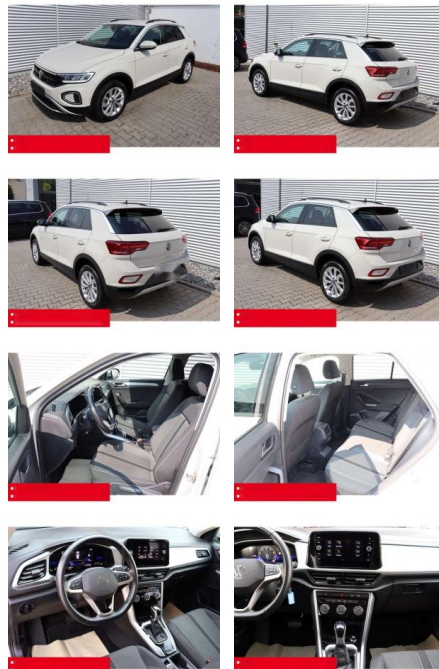

Volkswagen T-Roc 1.5 TSI DSG Life AHK LED NAVI

BS05-4691_GW Artikelnr.:

Erstzulassung:	Kilometer:	Farbe:	Leistung:	Kraftstoffart:	Verbr. komb.	CO2-Emission	CO2-Klasse (WLTP)
01.05.2023	38.380	Grau	110 kW / 150 PS	Benzin	6,4 l/100km	144 g/km	E