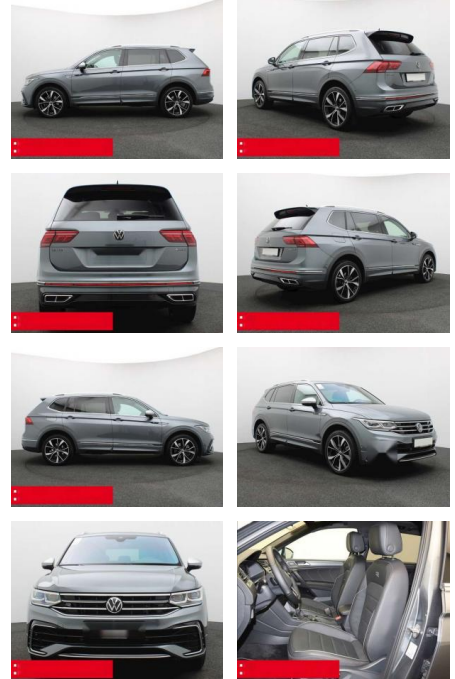

## Volkswagen Tiguan Allspace 2.0 TSI DSG 4Mo. R-Li...

BS05-76416\_G... Angebotsnr.:

Erstzulassung:	Kilometer:	Farbe:	Leistung:	Kraftstoffart:	Verbr. komb.	CO2-Emission	CO2-Klasse (WLTP)
01.01.2024	24.680	Grau	180 kW / 245 PS	Benzin	9,0 l/100km	204 g/km	G