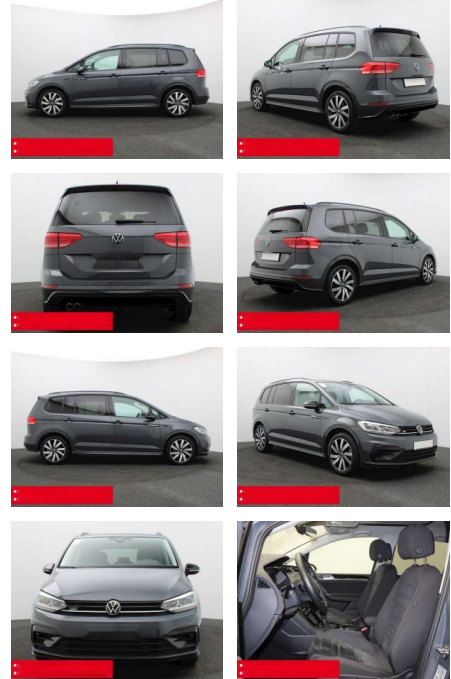

Volkswagen Touran 2.0 TDI DSG Highline R-Line

BS05-75440_GW050119..

Erstzulassung:	Kilometer:	Farbe:	Leistung:	Kraftstoffart:	Verbr. komb.	CO2-Emission	CO2-Klasse (WLTP)
01.11.2023	22.415	Grau	110 kW / 150 PS	Benzin	5,6 l/100km	146 g/km	E

Ausstattung

Sicherheit

- Anti-Blockiersystem ABS

Multimedia

- Radio

Weiteres

- Diesel
- HIGHLIGHTS 7-Sitzplätze
- NAVIGATIONSSYSTEM DISCOVER MEDIA incl. Streaming und Internet LM-Felgen 18
- MARSEILLE RÜCKFAHRKAMERA BEHEIZBARE FRONTSCHIEBE ERGO-ACTIVE Sitz mit 14-Wege-Einstellung Massagefunktion
- ASSISTENZ-SYSTEME
- ACC-ABSTANDSTEMPOMAT-ADAPTIVE CRUISER-Line Metallic-Lackierung Stoßfänger
- CONTROL FRONT ASSIST mit Fußgänger-und Radfahrererkennung Müdigkeitserkennung
- NOTBREMSASSISTENT SPURHALTE-ASSISTENT SPURWECHSELASSISTENT SIDE ASSIST LIGHT ASSIST AUSHILFELICHT
- ASSIST AUSPARK-Assistent NOTRUFSYSTEM
- verstellbar mit Beifahrerabsenkung und Umfeldbeleuchtung Fensterheber elektrisch Multifunktions-Lederlenkrad Innenspiegel automatisch abblendend
- KEYLESS START - Schlüsselloses Startsystem LENKRAD BEHEIZBAR
- Lendenwirbelstütze/n elektrisch mit Massagefunktion (Lordosenstütze)
- INNEN-AUSSTATTUNG Gepäckraum-Abdeckung Klapptisch an Vordersitzlehnen 1 Kindersitz integriert in den rechten Rücksitz Beifahrersitzlehne komplett umklappbar AUSSEN-AUSSTATTUNG Dachreling schwarz Abgedunkelte Scheiben ab B-Säule BLACK-STYLE-Designpaket für in Wagenfarbe lackiert LICHT & SICHT LED-SCH EINWERFER Fahrlichtschaltung automatisch Scheinwerferreinigung
- Zwischenverkauf und Irrtümer vorbehalten.
- Ambientenbeleuchtung TECHNIK Regensensor
- Reifendruckkontrolle Scheibenwaschdüsen