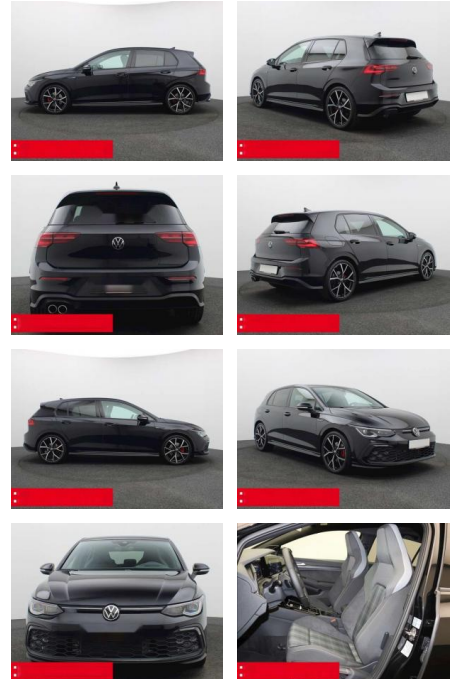

BS05-74635_Golf8Pano

Erstzulassung:	Kilometer:	Farbe:	Leistung:	Kraftstoffart:	Verbr. komb.	CO2-Emission	CO2-Klasse (WLTP)
01.10.2023	19.120	Schwarz	147 kW / 200 PS	Benzin	5,4 l/100km	141 g/km	E

PREIS	FINANZIERUNGSBEISPIEL	
39.630 €	Laufzeit: 72 Monate	Anzahlung: 25 %
	Basis-Finanzierung:**	Mtl. Rate:
	Zielraten-Finanzierung:**	336 €