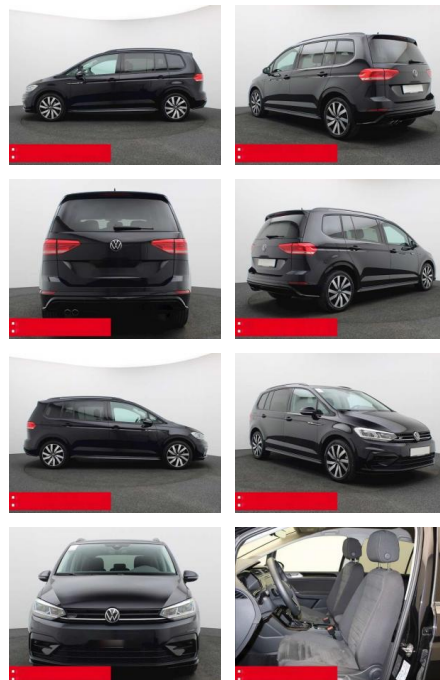

Volkswagen Touran 2.0 TDI DSM Highline R-Line

BS05-76346_GW050117r..

Erstzulassung:	Kilometer:	Farbe:	Leistung:	Kraftstoffart:	Verbr. komb.	CO2-Emission	CO2-Klasse (WLTP)
01.01.2024	21.950	Schwarz	110 kW / 150 PS	Benzin	5,6 l/100km	146 g/km	E

Multimedia

- Radio

Weiteres

- Diesel
- HIGHLIGHTS 7-Sitzplätze
- NAVIGATIONSSYSTEM DISCOVER MEDIA incl. Streaming und Internet LM-Felgen 18
- MARSEILLE RÜCKFAHRKAMERA BEHEIZBARE FRONTSCHIEBE ERGO-ACTIVE Sitz mit 14-Wege-Einstellung Massagefunktion
- ASSISTENZ-SYSTEME
- ACC-ABSTANDSTEMPOMAT-ADAPTIVE CRUISER-Line Metallic-Lackierung Stoßfänger
- CONTROL FRONT ASSIST mit Fußgänger- und Radfahrererkennung Müdigkeitserkennung
- NOTBREMSASSISTENT SPURHALTE-ASSISTENT SPURWECHSELASSISTENT SIDE ASSIST LIGHT ASSIST AUSHILFELICHT
- ASSIST AUSHILFELICHT
- verstellbar mit Beifahrerabsenkung und Umfeldbeleuchtung Fensterheber elektrisch Multifunktions-Lederlenkrad Innenspiegel automatisch abblendend
- KEYLESS START - Schlüsselloses Startsystem LENKRAD BEHEIZBAR
- Lendenwirbelstütze/n elektrisch mit Massagefunktion (Lordosenstütze)
- INNEN-AUSSTATTUNG Gepäckraum-Abdeckung Klapptisch an Vordersitzlehnen 1 Kindersitz integriert in den rechten Rücksitz Beifahrersitzlehne komplett umklappbar AUSSEN-AUSSTATTUNG Dachreling schwarz Abgedunkelte Scheiben ab B-Säule BLACK-STYLE-Designpaket für in Wagenfarbe lackiert LICHT & SICHT LED-SCHLEIFENLEUCHTEN Fahrlichtschaltung automatisch Scheinwerferreinigung
- Zwischenverkauf und Irrtümer vorbehalten.