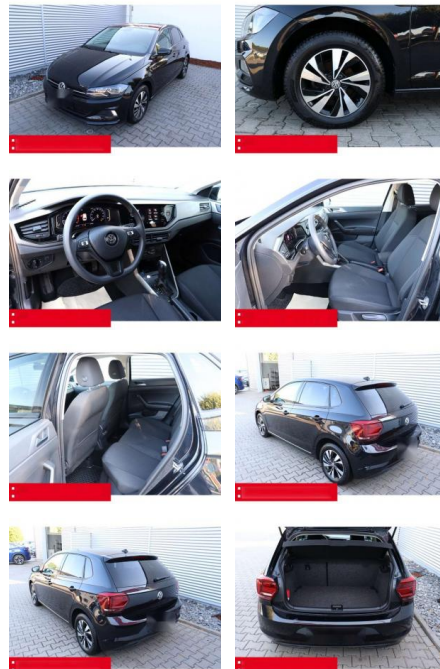

BS05-4899_GW Angebot Nr.:

Erstzulassung:	Kilometer:	Farbe:	Leistung:	Kraftstoffart:	Verbr. komb.	CO2-Emission	CO2-Klasse (WLTP)
01.07.2020	49.950	Schwarz	70 kW / 95 PS	Benzin	6,3 l/100km	143 g/km	E

PREIS
17.990 €