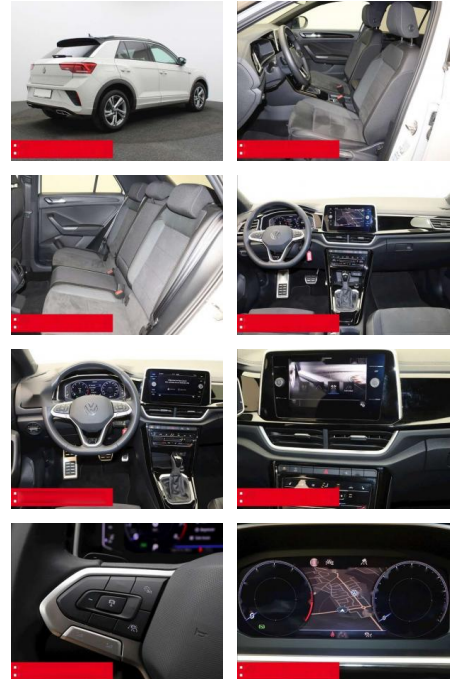

**Volkswagen T-Roc 1.5 TSI DSG R-Line IQ.DRIVE**

BS05-76302\_Gewinnplanr.: **Angaben:**

Erstzulassung:	Kilometer:	Farbe:	Leistung:	Kraftstoffart:	Verbr. komb.	CO2-Emission	CO2-Klasse (WLTP)
01.01.2024	19.075	Grau	110 kW / 150 PS	Benzin	6,3 l/100km	143 g/km	E

**Ausstattung**

- Sicherheit**
- Anti-Blockiersystem ABS
  - Zwischenverkauf und Irrtümer vorbehalten.
- Multimedia**
- Radio
- Weiteres**
- HIGHLIGHTS NAVIGATIONSSYSTEM DISCOVER MEDIA incl. Streaming und Internet
  - LM-Felgen 17 VALENCIA
  - VOLL-LED-Scheinwerfer RÜCKFAHRKAMERA
  - ERGO-COMFORTSITZ/-E ASSISTENZ-SYSTEME
  - ACC-ABSTANDSTEMPOMAT-ADAPTIVE CRUISE CONTROL Berganfahr-Assistent
  - Müdigkeitserkennung NOTBREMSASSISTENT
  - PARKLENK-ASSISTENT SPURHALTE-ASSISTENT
  - SPURWECHSELASSISTENT SIDE ASSIST TRAVEL ASSIST LIGHT ASSIST
  - VERKEHRSZEICHENERKENNUNG
  - Fußgängererkennung INFOTAINMENT & MULTIMEDIA Handyvorbereitung Bluetooth