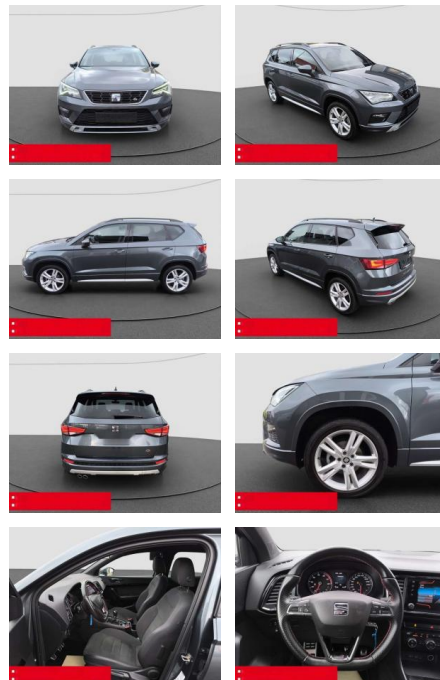

Seat Ateca 1.5 TSI DSG FR AHK LED NAVI

BS05-5529_GW Angebot Nr.:

Erstzulassung:	Kilometer:	Farbe:	Leistung:	Kraftstoffart:	Verbr. komb.	CO2-Emission	CO2-Klasse (WLTP)
01.10.2020	35.500	Grau	110 kW / 150 PS	Benzin	6,3 l/100km	143 g/km	E

- Zwischenverkauf und Irrtümer vorbehalten.

Multimedia

- Radio

Weiteres

- HIGHLIGHTS NAVIGATIONSSYSTEM LM-FELGEN
- 18 Zoll ANHÄNGEVORRICHTUNG
- RÜCKFAHRKAMERA
- TEMPOMAT-Geschwindigkeitsregelanlage-GRA
- ASSISTENZ-SYSTEME Einparkhilfe PDC
- hinten FRONT ASSIST Müdigkeitserkennung
- NOTBREMSASSISTENT INFOTAINMENT & MULTIMEDIA MEDIA CONTROL -
- Verbindungsmöglichkeit von Tablet-PC/iPad per WLAN
- Handyvorbereitung Bluetooth mit FSE
- AUX-IN-Buchse Sprachdialog-System
- USB-Schnittstelle KOMFORT Mittelarmlehne
- vorn KLIMAAUTOMATIK ELEKTRISCHE