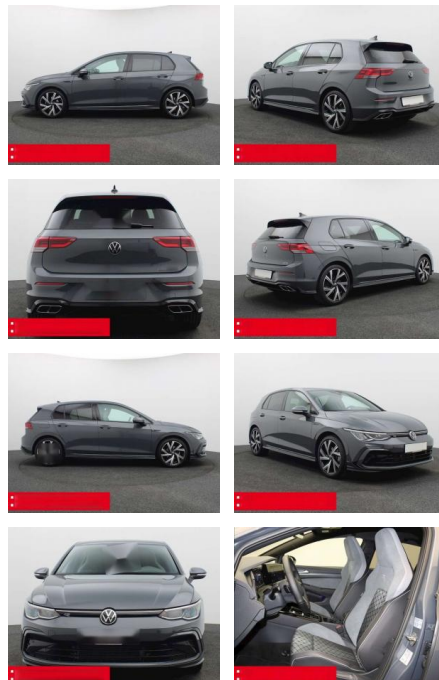

Volkswagen Golf 8 1.5 eTSI DSG R-Line AHK KAMERA

BS05-74946_Golf8 R-Line

Erstzulassung:	Kilometer:	Farbe:	Leistung:	Kraftstoffart:
01.11.2023	23.060	Grau	110 kW / 150 PS	Benzin

PREIS
30.360 €

FINANZIERUNGSBEISPIEL