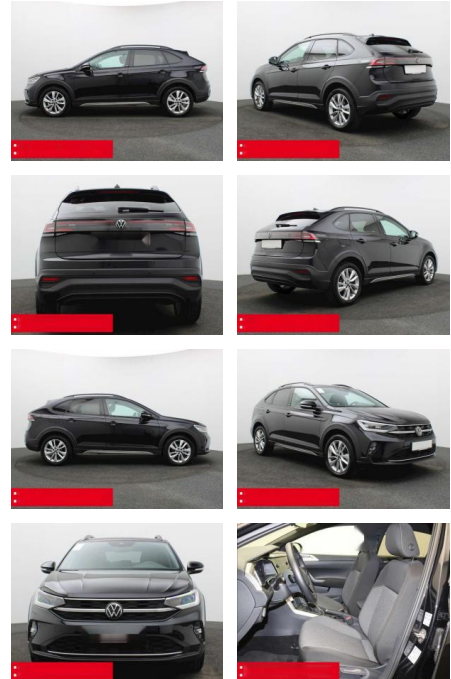

**Volkswagen Taigo 1.0 TSI DSG Move IQ.LIGHT KAMER...**

BS05-76314\_G...  
 Angebotsnr.:

Erstzulassung:	Kilometer:	Farbe:	Leistung:	Kraftstoffart:	Verbr. komb.	CO2-Emission	CO2-Klasse (WLTP)
01.01.2024	23.500	Schwarz	81 kW / 110 PS	Benzin	6,0 l/100km	136 g/km	E