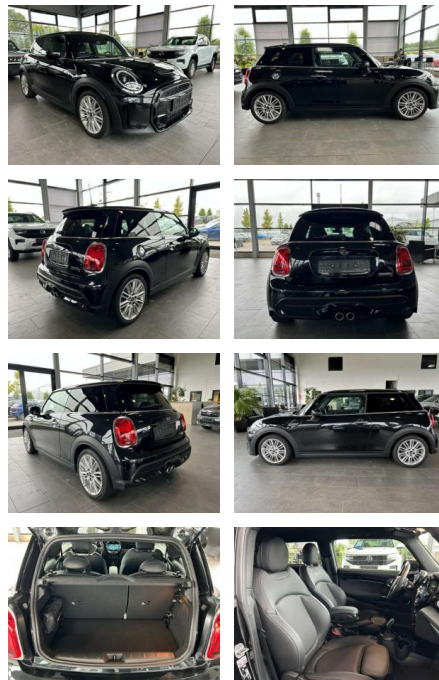

AR35-2840 **Angebotsnr.:**

Erstzulassung:	Kilometer:	Farbe:	Leistung:	Kraftstoffart:	Verbr. komb.	CO2-Emission	CO2-Klasse (WLTP)
01.12.2023	4.999	Schwarz	131 kW / 178 PS	Benzin	6,3 l/100km	144 g/km	E

PREIS
30.330 €