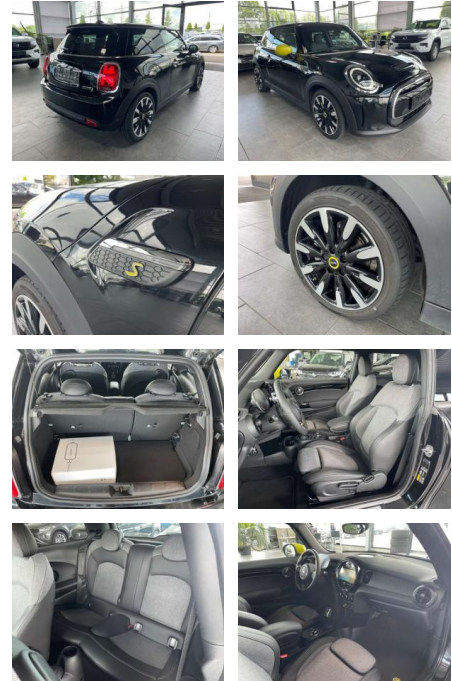

MINI Cooper SE Electric Trim Navi LederPDC

AR35-3120 **Angebotsnr.:**

Erstzulassung:	Kilometer:	Farbe:	Leistung:	Kraftstoffart:
01.05.2023	5.900	Schwarz	135 kW / 184 PS	Benzin

PREIS
26.210 €

FINANZIERUNGSBEISPIEL

Vermittlung für:
Repräsentatives Beispiel gem. § 17 Abs. 4 PAngV. Diese Finanzierungsangebote sind Beispiele. Gerne ermitteln wir für Sie Ihr individuelles Angebot.

Ausstattung

Sicherheit

- ABS
- Airbag
- Beifahrer-Airbag
- Wegfahrsperre
- Seitenairbags
- ESP
- Antriebsschlupfregelung
- Reifendruckkontrolle
- Traktionskontrolle
- Kopfairbag
- Kindersitzbefestigung
- Notrufsystem Entertainment: Navigationssystem
- Radio
- Telefonvorbereitung
- USB-Anschluss
- MP3
- Bluetooth
- Freisprecheinrichtung
- Apple CarPlay

- Sprachsteuerung
- DAB
- Musikstreaming

Komfort

- Servolenkung
- Zentralverriegelung
- Elektrischer Fensterheber
- Lederausstattung
- Sitzheizung
- Elektrische Aussenspiegel
- Teilbare Rucksitzlehne
- Tempomat
- Park Distance Control
- Multifunktionslenkrad
- Innenspiegel autom. abblendbar
- Mittelarmlehne
- Innenraumfilter
- Lenksäule einstellbar
- Sportsitze
- Ambiente Beleuchtung

- Lederlenkrad
- Geschwindigkeitsbegrenzungsanlage
- Klimaautomatik-2-Zonen
- Funkfernbedienung Sicht: LED-Hauptscheinwerfer
- Colorverglasung
- Aussenspiegel beheizbar

Umwelt

- Grüne Umweltplakette Qualität: Garantie
- Scheckheftgepflegt
- HUAU neu
- Nichtraucherfahrzeug Sonstiges: Metallic
- Alufelgen
- Elektrische Parkbremse
- Fahrerprofilauswahl
- Spoiler