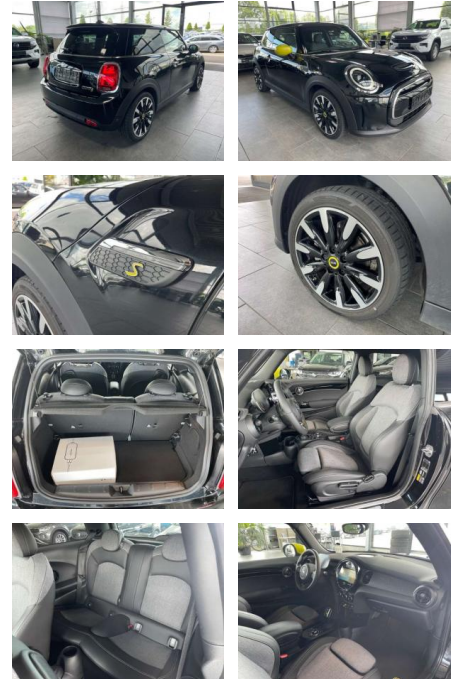

MINI Cooper SE Electric Trim Navi LederPDC

AR35-3130 **Angebotsnr.:**

Erstzulassung:	Kilometer:	Farbe:	Leistung:	Kraftstoffart:
01.05.2023	9.000	Schwarz	135 kW / 184 PS	Benzin

PREIS
26.720 €

FINANZIERUNGSBEISPIEL

Vermittlung für:
Repräsentatives Beispiel gem. § 17 Abs. 4 PAngV. Diese Finanzierungsangebote sind Beispiele. Gerne ermitteln wir für Sie Ihr individuelles Angebot.

Ausstattung

Sicherheit

- ABS
- Airbag
- Beifahrer-Airbag
- Wegfahrsperre
- Seitenairbags
- ESP
- Antriebsschlupfregelung
- Reifendruckkontrolle
- Traktionskontrolle
- Kopfairbag
- Kindersitzbefestigung
- Notrufsystem Entertainment: Navigationssystem
- Radio
- Telefonvorbereitung
- USB-Anschluss
- MP3
- Bluetooth
- Freisprecheinrichtung
- Apple CarPlay

- Sprachsteuerung
- DAB
- Musikstreaming

Komfort

- Servolenkung
- Zentralverriegelung
- Elektrischer Fensterheber
- Lederausstattung
- Sitzheizung
- Elektrische Aussenspiegel
- Teilbare Rucksitzlehne
- Tempomat
- Park Distance Control
- Multifunktionslenkrad
- Innenspiegel autom. abblendbar
- Mittelarmlehne
- Innenraumfilter
- Lenksäule einstellbar
- Sportsitze
- Ambiente Beleuchtung

- Lederlenkrad
- Geschwindigkeitsbegrenzungsanlage
- Klimaautomatik-2-Zonen
- Funkfernbedienung Sicht: LED-Hauptscheinwerfer
- Colorverglasung
- Aussenspiegel beheizbar

Umwelt

- Grüne Umweltplakette Qualität: Garantie
- Scheckheftgepflegt
- HUAU neu
- Nichtraucherfahrzeug Sonstiges: Metallic
- Alufelgen
- Elektrische Parkbremse
- Fahrerprofilauswahl
- Spoiler