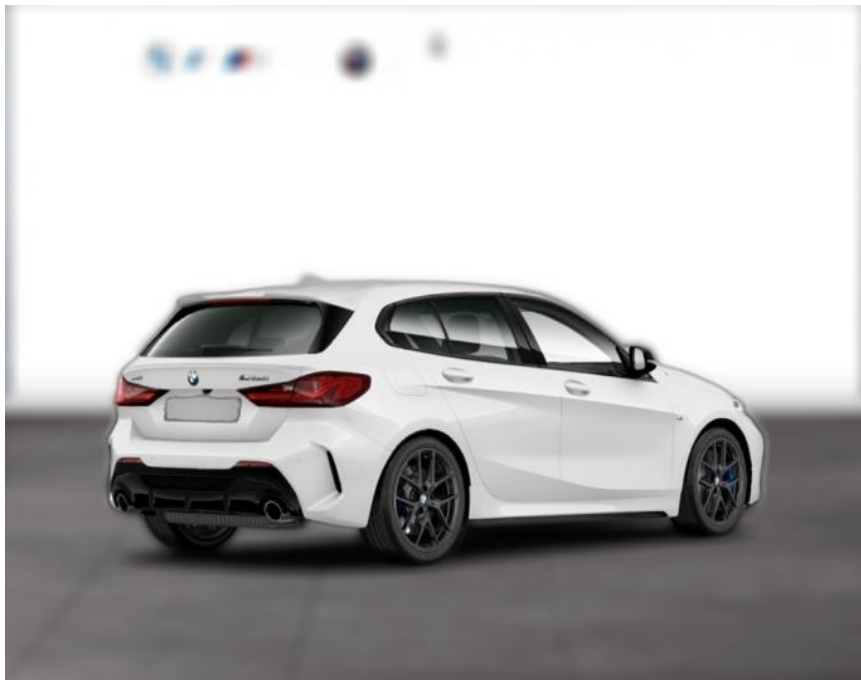

WG04-232440 Angebotsnr.:

Erstzulassung:	Kilometer:	Farbe:	Leistung:	Kraftstoffart:
01.11.2021	40.200	Weiß	225 kW / 306 PS	Benzin

PREIS
35.600 €

FINANZIERUNGSBEISPIEL

Laufzeit: 72 Monate Anzahlung: 25 %
 Basis-Finanzierung:* Mtl. Rate:
 Zielraten-Finanzierung:** **302 €**