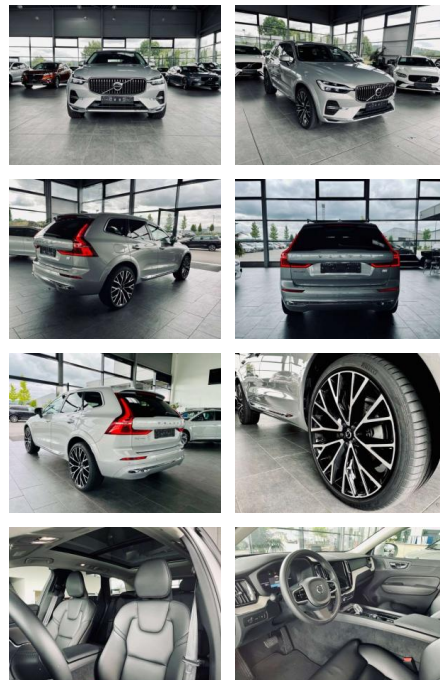

Volvo XC60 Inscription ReCharge AWD Pano

AR35-2220 **Angebotsnr.:**

Erstzulassung:	Kilometer:	Farbe:	Leistung:	Kraftstoffart:
01.12.2021	95.000	Silber	288 kW / 392 PS	Benzin

PREIS
44.230 €

FINANZIERUNGSBEISPIEL