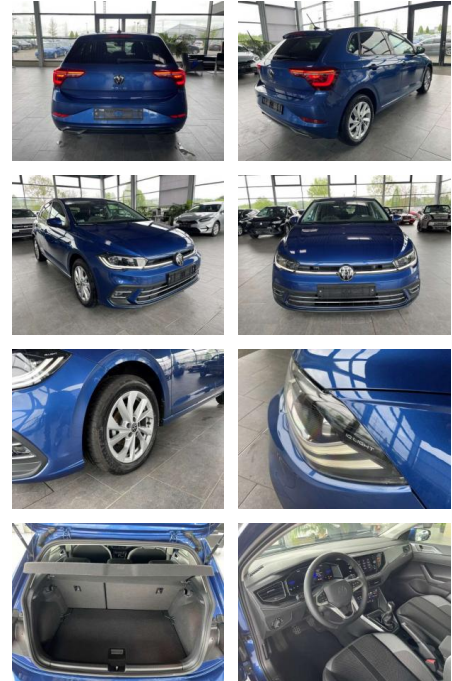

## Volkswagen Polo VI Style 1.0 LED ACC IQ Drive

AR35-0750 **Angebotsnr.:**

Erstzulassung:	Kilometer:	Farbe:	Leistung:	Kraftstoffart:	Verbr. komb.	CO2-Emission	CO2-Klasse (WLTP)
01.08.2023	5.300	Blau	70 kW / 95 PS	Benzin	5,5 l/100km	126 g/km	D

**PREIS**  
**20.340 €**