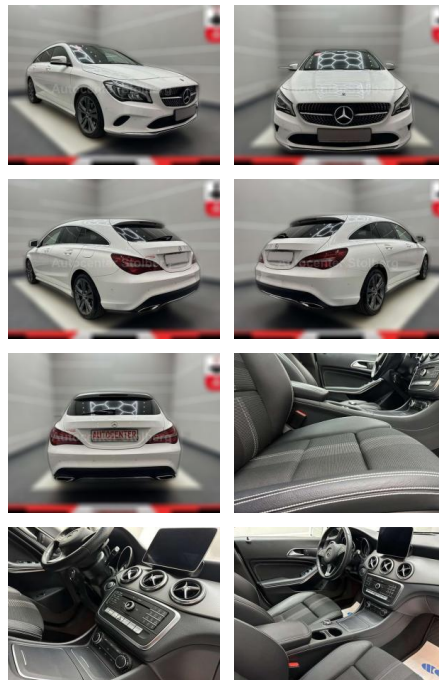

Mercedes-Benz CLA 200 CLA 200 "NAVI-CAM-PANO

AC15-11

Angebotsnr.:

Erstzulassung:	Kilometer:	Farbe:	Leistung:	Kraftstoffart:
01.04.2019	49.000	Weiß	115 kW / 156 PS	Benzin

PREIS
25.820 €

FINANZIERUNGSBEISPIEL

- 5x18 (5-Doppelspeichen) Panorama-Schiebedach Reifen-Reparaturset (Tirefit) Rückfahrkamera Scheibenwaschanlage beheizt Scheinwerfer LED High Performance Seitenscheiben hinten und Heckscheibe abgedunkelt Sitzbelegungserkennung für Airbag Beifahrerseite Spiegel-Paket Außenspiegel elektr. anklappbar Innenspiegel und Außenspiegel links mit Ablendautomatik TFT-Farbdisplay (8 Zoll) Serienausstattung: Adaptives Bremslicht Airbag Fahrer-/Beifahrerseite Aktive Motorhaube Anti-Blockier-System (ABS) Antriebs-Schlupfregelung (ASR) Armauflage vorn mit Fach Außenspiegel elektr. verstell- und heizbar
- beide Außenspiegel Wagenfarbe Außentemperaturanzeige Beckenairbag vorn (Pelvisbag) Blinkleuchte in Außenspiegel integriert Bremsassistent