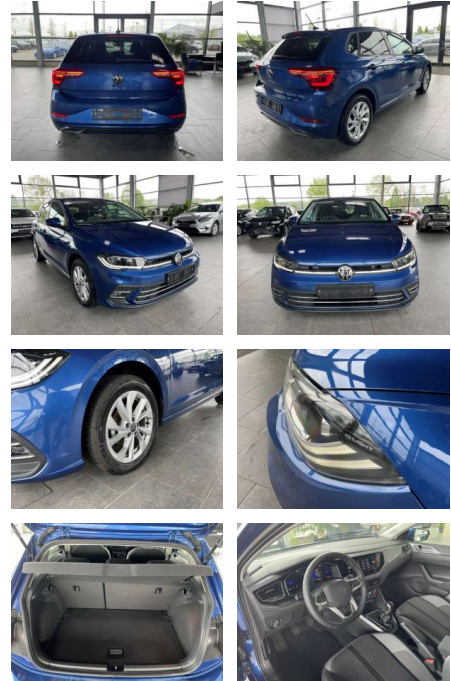

## Volkswagen Polo VI Style 1.0 LED ACC IQ Drive

AR35-0980 **Angebotsnr.:**

Erstzulassung:	Kilometer:	Farbe:	Leistung:	Kraftstoffart:	Verbr. komb.	CO2-Emission	CO2-Klasse (WLTP)
01.08.2023	20.100	Blau	70 kW / 95 PS	Benzin	5,5 l/100km	126 g/km	D