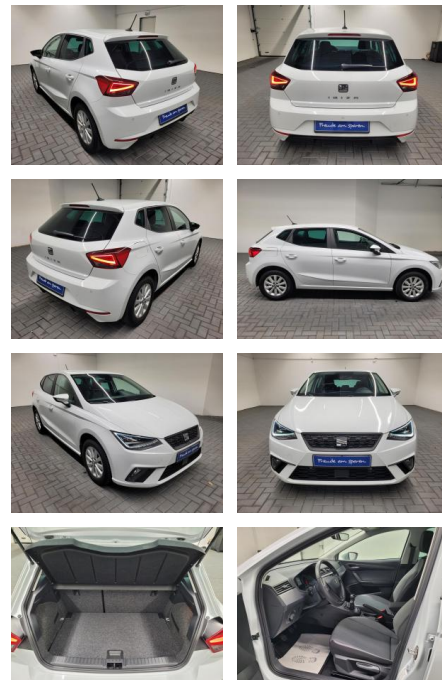

Ihr Ansprechpartner

Herr Frank Haase
E-Mail: hf@autohaus-ahrens.de
Telefon: 04961 972119

Autohaus Ahrens GmbH & Co. KG
Grader Weg 2-8 - 26871 Papenburg - Tel.: 04961 / 972127

Seat Ibiza "Style LED/Carplay/SHZ/PDC

AM35-29551 **Angebotsnr.:**

Erstzulassung:	Kilometer:	Farbe:	Leistung:	Kraftstoffart:
13.11.2020	43.890		85 kW / 116 PS	Benzin

PREIS	FINANZIERUNGSBEISPIEL	
21.820 €	Laufzeit: 72 Monate Anzahlung: 25 %	* Basisfinanzierung: Anzahlung: 5.455 Euro, Laufzeit: 72 Monate, Nettodarlehen: 16.365 Euro, Gesamtbetrag: 25.743 Euro, Zinssätze: 7.71% Sollz. (gebunden), 7.99% eff.
	Basis-Finanzierung:** Mtl. Rate:	** Zielratenfinanzierung: Anzahlung: 5.455 Euro, Laufzeit: 72 Monate, Nettodarlehen: 16.365 Euro, Zielrate: 10.910 Euro, Gesamtbetrag: 27.268 Euro, Zinssätze: 7.71% Sollz. (gebunden), 7.99% eff.,
	Zielraten-Finanzierung:** 185 €	Vermittlung für: Repräsentatives Beispiel gem. § 17 Abs. 4 PAngV. Diese Finanzierungsangebote sind Beispiele. Gerne ermitteln wir für Sie Ihr individuelles Angebot.

Ausstattung

Weiteres

- Ausstattungsliste
- in Jedem Fall einen Besichtigung-/Probefahrtstermin.
- Dieses Fahrzeug ist an 2 Standorten verfügbar. Bitte fragen Sie nach
- an welchem Standort sich das Fahrzeug derzeit befindet.
- ---KOMFORT---
- 2-Zonen-Klimaautomatik
- 4 x elektr. Fensterheber
- elektrische Seitenspiegel
- beheizbare Seitenspiegel
- elektrisch anklappbare Seitenspiegel
- Innenspiegel automatisch abblendend
- Stoff
- Sitzheizung
- Fahrersitz höhenverstellbar
- Beifahrersitz höhenverstellbar
- Lenksäulenverstellung
- Sportlederlenkrad

- Multifunktionslenkrad
- Mittelarmlehne vorne
- ---SICHERHEIT---
- Doppellairbag
- Seitenairbags
- Kopfairbags
- Gurtstraffer hinten
- Isofix-Kindersitzbefestigung
- Kopfstützen hinten (3x)
- ---ASSISTENZSYSTEME---
- Notbremsassistent Front Assist
- ABS
- ESP
- Antriebsschlupfregelung (Traktionskontrolle)
- Abstandswarner
- Müdigkeitserkennung
- Notrufsystem
- Start-Stop-Automatik
- Berganfahrassistent
- ---AUDIO UND KOMMUNIKATION---

- Touchscreen
- Tuner/Radio
- Radio mit DAB+
- USB-Anschluss
- Android Auto
- Apple CarPlay
- Bluetooth-Schnittstelle
- Freisprecheinrichtung
- Online-Services
- ---LICHT UND SICHT---
- LED Scheinwerfer
- Voll-LED Scheinwerfer
- Lichtsensor
- LED Rückleuchten
- Nebelscheinwerfer
- LED Tagfahrlicht
- ---EXTERIEUR---
- 15 Zoll Alufelgen
- 5-türig
- Abgedunkelte Scheiben
- ---INTERIEUR---

STÄNDIG ÜBER 15.000 FAHRZEUGE IM BESTAND!