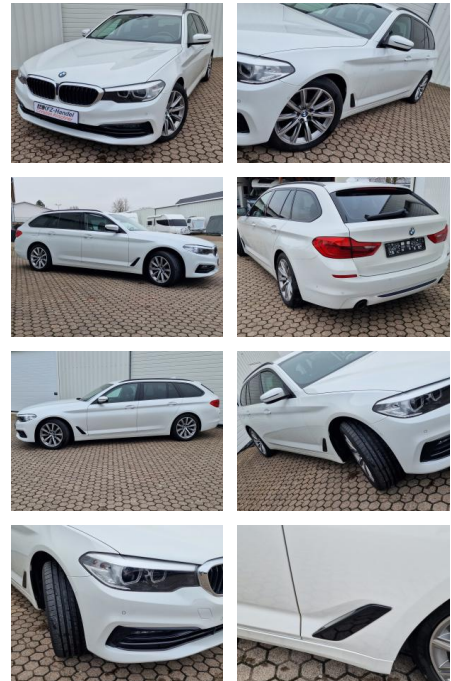

KK00-25-54610Angebotsnr.:

Erstzulassung:	Kilometer:	Farbe:	Leistung:	Kraftstoffart:
01.05.2019	100.000	Weiß	140 kW / 190 PS	Diesel

PREIS	FINANZIERUNGSBEISPIEL	
28.790 €	Laufzeit: 72 Monate	Anzahlung: 25 %
	Basis-Finanzierung:**	Mtl. Rate: 244 €
	Zielraten-Finanzierung:**	

Ausstattung

Besonderheiten

- Antriebsart: xDrive (Allrad)
- Scheinwerfer LED
- Anhängerkupplung (Kugelkopf schwenkbar)
- Ambiente-Beleuchtung
- Sport Line
- Speed-Limit-Anzeige
- Rückfahrkamera
- Head-Up-Display
- Neuer Motor bei BMW bei 83960 km in 07-2023 !!