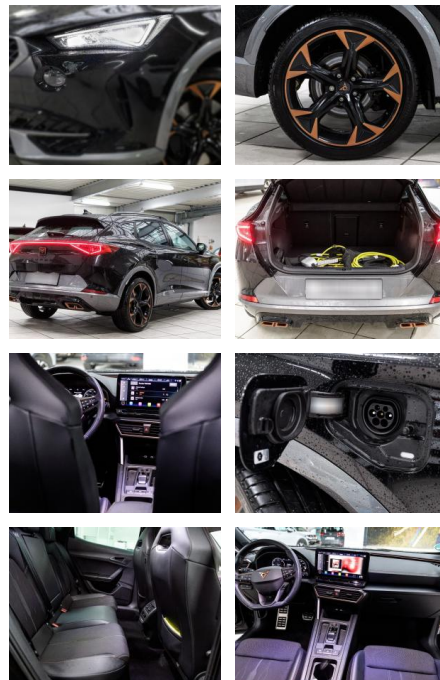

## Cupra Formentor VZ e-Hybrid DSG LED+NAV

AS86-VTI DB 2022 1259

| Erstzulassung: | Kilometer: | Farbe:  | Leistung:       | Kraftstoffart: |
|----------------|------------|---------|-----------------|----------------|
| 12.10.2022     | 21.496     | Diverse | 180 kW / 245 PS | Hybrid         |