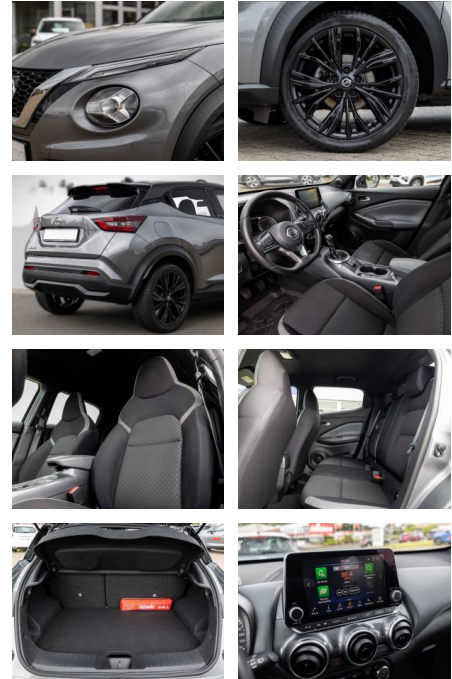

Ihr Ansprechpartner

Herr Julian Hawighorst
 E-Mail: jh@autohaus-ahrens.de
 Telefon: 04961 972124

Nissan Juke Enigma Voll-LED Klimaautomatik

RS04-15884 **Angebotsnr.:**

Erstzulassung:	Kilometer:	Farbe:	Leistung:	Kraftstoffart:
07.02.2021	60.872	Diverse	84 kW / 114 PS	Benzin