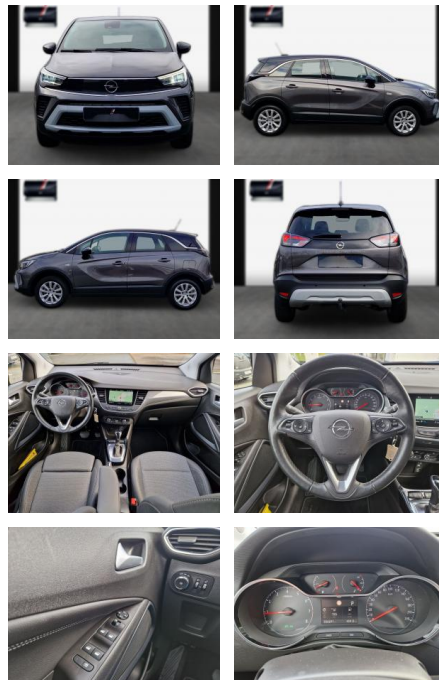

Opel Crossland X Crossland (X) Aut. Elegance

SA13-N411569Angebotsnr.:

Erstzulassung:	Kilometer:	Farbe:	Leistung:	Kraftstoffart:
09.02.2022	36.700	Diverse	96 kW / 131 PS	Benzin

PREIS
20.450 €

FINANZIERUNGSBEISPIEL

Multimedia

- USB
- Verkehrszeichenerkennung
- Sprachsteuerung
- **Audio-Navigationssystem Multimedia Navi Pro; Freisprecheinrichtung (Bluetooth)**

- ***Assistenzsysteme: Fernlichtassistent; Spurverlassenswarnung; Mit Verkehrszeichenerkennung; Berganfahr-Assistent (HSA)**
- Hill Start Assist); Einparkhilfe; Einparkhilfe hinten; Scheibenwischer mit Regensensor; Geschwindigkeitsregelanlage (GRA) Tempomat; Einschaltautomatik für Fahrlicht mit Tunnelerkennung; Bremsassistent; Einschaltautomatik für Fahrlicht
- ***Innen: Audiobedienung am Lenkrad; Bordcomputer; Fensterheber elektrisch vorn und hinten**
- One-Touch-Funktion; Gepäckraumabdeckung; Lenkrad verstellbar; Klimaautomatik 2-Zonen; Lenkrad heizbar; Lenkrad (Leder 3-Speichen); Sonnenblenden mit Spiegel (beleuchtet); Leseleuchten im Fond; Ambiente-Beleuchtung Mittelkonsole;