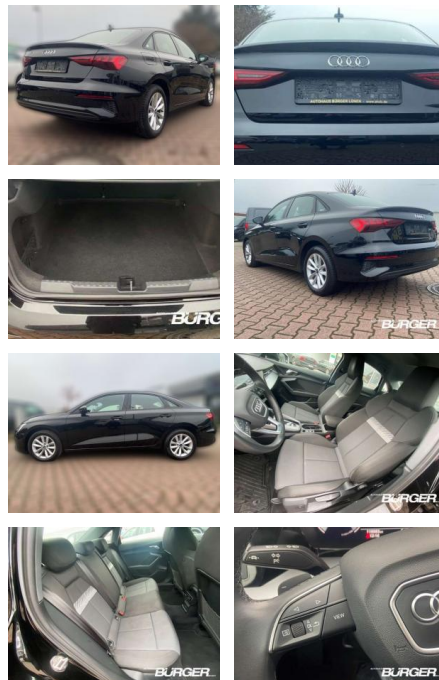

Audi A3 35 TDI Limousine Navi LED ACC

CB01-A132390Angebotsnr.:

Erstzulassung:	Kilometer:	Farbe:	Leistung:	Kraftstoffart:
01.08.2021	119.982	Schwarz	110 kW / 150 PS	Diesel

PREIS
24.960 €

FINANZIERUNGSBEISPIEL