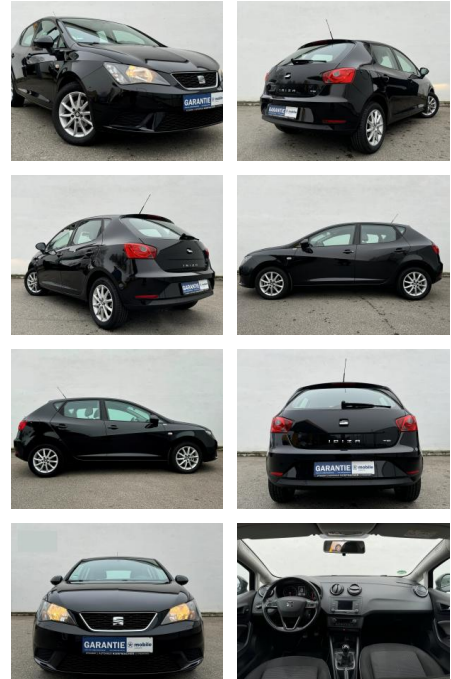

## Seat Ibiza 1.2 TSI Style KLIMAAUTOM. SITZHEIZUNG...

AK82-PK2411-2019-54136..

Erstzulassung:	Kilometer:	Farbe:	Leistung:	Kraftstoffart:
27.02.2016	79.950	Mitternachtsschwarz	66 kW / 90 PS	Benzin

**PREIS**  
**11.280 €**