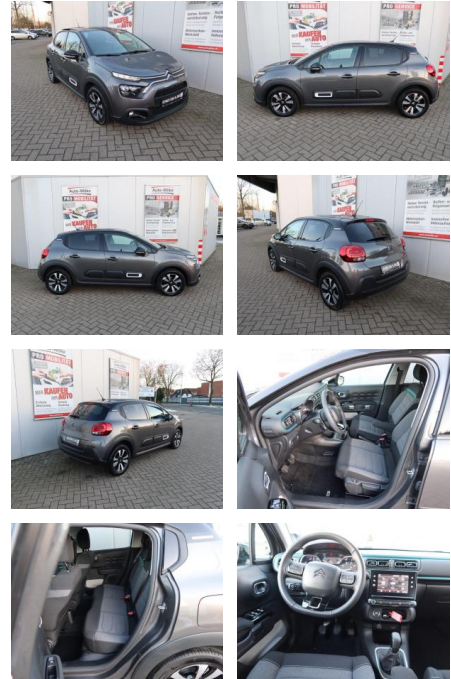

Citroën C3 KLIMAAUTOMATIK*SHZ*

AC00-NT661530 **Angebotsnr.:**

Erstzulassung: 09.03.2023 **Kilometer:** 10.500 **Farbe:** grau **Leistung:** 60 kW / 82 PS **Kraftstoffart:** Benzin

PREIS 15.320 €	FINANZIERUNGSBEISPIEL	
	Laufzeit: 72 Monate	Anzahlung: 25 %
	Basis-Finanzierung:**	Mtl. Rate:
	Zielraten-Finanzierung:**	130 €