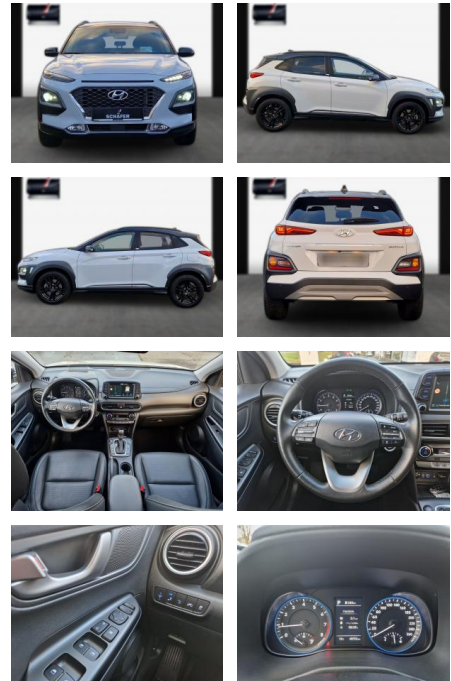

Ihr Ansprechpartner

Herr Frank Haase
E-Mail: hf@autohaus-ahrens.de
Telefon: 04961 972119

Autohaus Ahrens GmbH & Co. KG
Grader Weg 2-8 - 26871 Papenburg - Tel.: 04961 / 972127

Hyundai KONA Aut. Premium/ACC/Navi/el.

SA13-LU59391Angebotsnr.:

Erstzulassung:	Kilometer:	Farbe:	Leistung:	Kraftstoffart:
10.12.2020	48.800	Diverse	130 kW / 177 PS	Benzin

PREIS
22.620 €

FINANZIERUNGSBEISPIEL

Laufzeit: 72 Monate   Anzahlung: 25 %
Basis-Finanzierung:*   Mtl. Rate:
Zielraten-Finanzierung:** **192 €**

* Basisfinanzierung: Anzahlung: 5.655 Euro, Laufzeit: 72 Monate, Nettodarlehen: 16.965 Euro, Gesamtbetrag: 26.687 Euro, Zinssätze: 7.71% Sollz. (gebunden), 7.99% eff.
** Zielratenfinanzierung: Anzahlung: 5.655 Euro, Laufzeit: 72 Monate, Nettodarlehen: 16.965 Euro, Zielrate: 11.310 Euro, Gesamtbetrag: 28.268 Euro, Zinssätze: 7.71% Sollz. (gebunden), 7.99% eff.,

Vermittlung für:
Repräsentatives Beispiel gem. § 17 Abs. 4 PAngV. Diese Finanzierungsangebote sind Beispiele. Gerne ermitteln wir für Sie Ihr individuelles Angebot.

Ausstattung

Sicherheit

- Müdigkeitswarnsystem
- Notbremsassistent
- Reifendruckkontrollsystem
- Totwinkel-Assistent
- Spurhalteassistent
- **Elektron. Stabilitätskontrolle (ESC) mit Bremsassistent; ABS; ASR; Airbag Fahrerseite; Kopf-Airbag-System; Airbag Beifahrerseite abschaltbar; Seitenairbag vorn; Airbag Beifahrerseite; Alarmanlage; Einschaltautomatik für Fahrlicht / Lichtsensor; Innenspiegel mit Abblendautomatik; Heckscheibenwischer; Außentemperatur-Anzeige; Elektr. Bremskraftverteilung; Start/Stop-Anlage; Start-Stop-Knopf; Otto-Partikelfilter (OPF); Servolenkung; Heckscheibe heizbar; Wegfahrsperr (elektronisch); Motor 1**

• 6 Ltr. - 130 kW TGD I KAT

• *

Multimedia

- Soundsystem
- USB
- Touchscreen
- **Navigationssystem; Navigations-Paket; Freisprecheinrichtung Bluetooth; USB und Aux-In-Anschluss; Sound-System KRELL; Radioempfang digital (DAB+); Audiosystem: Radio RDS; Touchscreen-Farbdisplay (8**
- 0 Zoll); Induktionsladeschale für Smartphone; Android Auto; CarPlay; Subwoofer; Lifetime MapCare (Internetbasierte Dienste); 8 Lautsprecher
- ***Assistenzsysteme: Rückfahrkamera; Bergabfahrassistent; Berganfahrhilfe; Geschwindigkeitsbegrenzungsanlage;**

- Lane Keep Assist System); Fahrprofilwahl (Drive Mode); Einparkhilfe hinten; Einparkhilfe Plus vorn und hinten; Scheibenwischer mit Regensensor; Geschwindigkeitsregelanlage (GRA) Tempomat; Bremsassistent; Autonome Notbremsfunktion inkl. Frontkollisionswarnung; Head-up-Display; Frontkamera; Aufmerksamkeits-Assistent
- ***Innen: Klimaautomatik; Lederausstattung; Lenkrad (Leder) mit Multifunktion; Fensterheber elektrisch vorn; Bordcomputer; Fensterheber elektrisch hinten; Fensterheber elektr. 4*; Fensterheber elektrisch vorn**
- mit Auf-/Ab-Automatik; Fahrer-Informations-System (Display 4
- 2 Zoll); Gepäckraumabdeckung / Rollo; Lenkrad verstellbar; Lenkrad heizbar; Getränkehalter vorn; Sonnenblenden mit Spiegel (beleuchtet);

STÄNDIG ÜBER 15.000 FAHRZEUGE IM BESTAND!