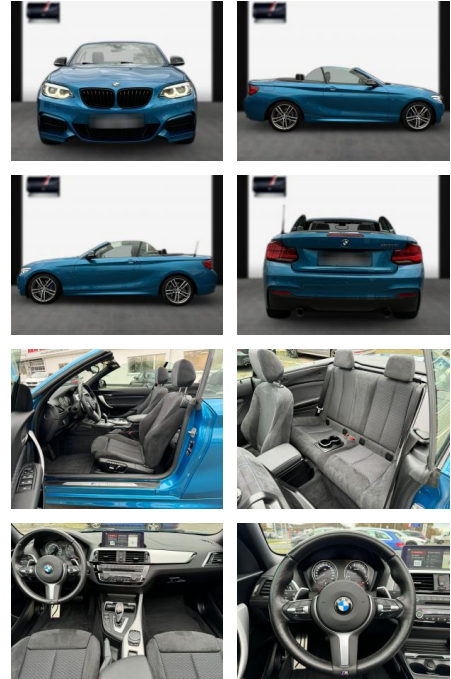

BMW M240i Cabrio Navi-Prof. Memory Kamera

SA13-07J6736*Angebotsnr.:

Erstzulassung:	Kilometer:	Farbe:	Leistung:	Kraftstoffart:
14.06.2021	31.100	Diverse	250 kW / 340 PS	Benzin

PREIS 41.990 €	FINANZIERUNGSBEISPIEL		* Basisfinanzierung: Anzahlung: 10.498 Euro, Laufzeit: 72 Monate, Nettodarlehen: 31.493 Euro, Gesamtbetrag: 49.539 Euro, Zinssätze: 7.71% Sollz. (gebunden), 7.99% eff. ** Zielratenfinanzierung: Anzahlung: 10.498 Euro, Laufzeit: 72 Monate, Nettodarlehen: 31.493 Euro, Zielrate: 20.995 Euro, Gesamtbetrag: 52.475 Euro, Zinssätze: 7.71% Sollz. (gebunden), 7.99% eff., Vermittlung für: Repräsentatives Beispiel gem. § 17 Abs. 4 PAngV. Diese Finanzierungsangebote sind Beispiele. Gerne ermitteln wir für Sie Ihr individuelles Angebot.
	Laufzeit: 72 Monate	Anzahlung: 25 %	
	Basis-Finanzierung:*	Mtl. Rate:	
	Zielraten-Finanzierung:**	356 €	