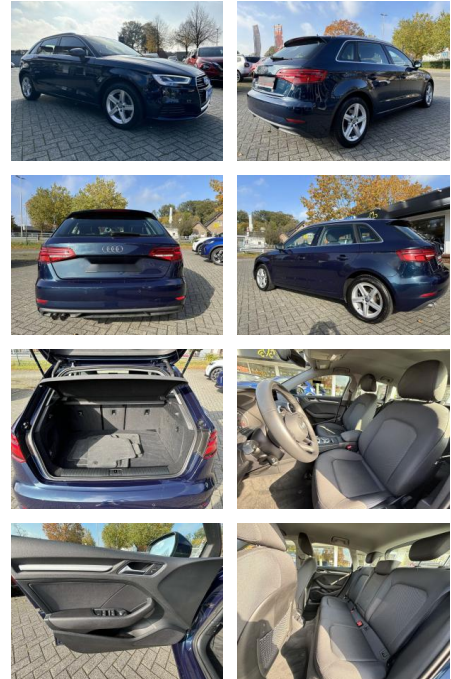

Audi A3 basis Sportback 35 TDI

WS04-M_Wa7246840301

Erstzulassung:	Kilometer:	Farbe:	Leistung:	Kraftstoffart:	Verbr. komb.	CO2-Emission	CO2-Klasse (WLTP)
10.08.2019	39.727	Diverse	110 kW / 150 PS	Diesel	6,0 l/100km	157 g/km	F