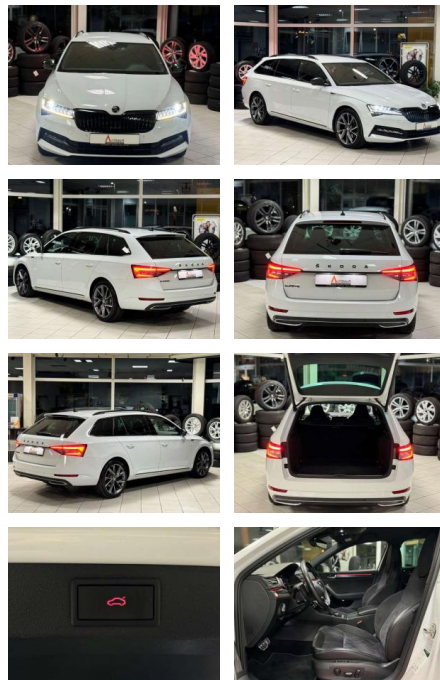

Skoda Superb Combi

CC03-0402 **Angebotsnr.:**

Erstzulassung:	Kilometer:	Farbe:	Leistung:	Kraftstoffart:	Verbr. komb.	CO2-Emission	CO2-Klasse (WLTP)
01.10.2021	67.330	Weiß	110 kW / 150 PS	Benzin	4,3 l/100km	114 g/km	C