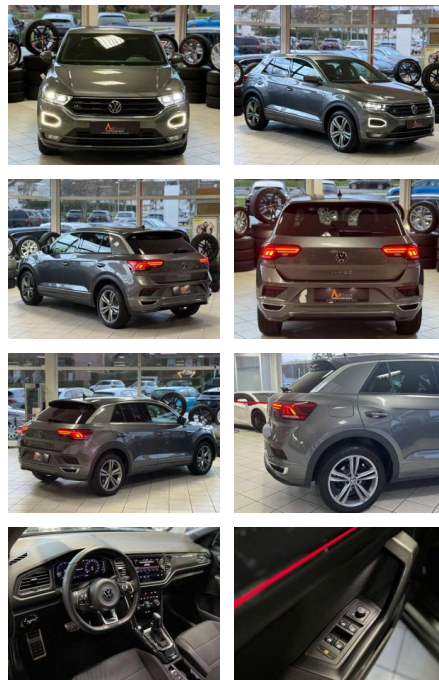

Volkswagen T-Roc Sport1.5 TSI*R-LINE*AHK*RFK*ACC...

CC03-4427 **Angebotsnr.:**

Erstzulassung:	Kilometer:	Farbe:	Leistung:	Kraftstoffart:	Verbr. komb.	CO2-Emission	CO2-Klasse (WLTP)
01.10.2020	56.916	Grau	110 kW / 150 PS	Benzin	5,2 l/100km	119 g/km	D