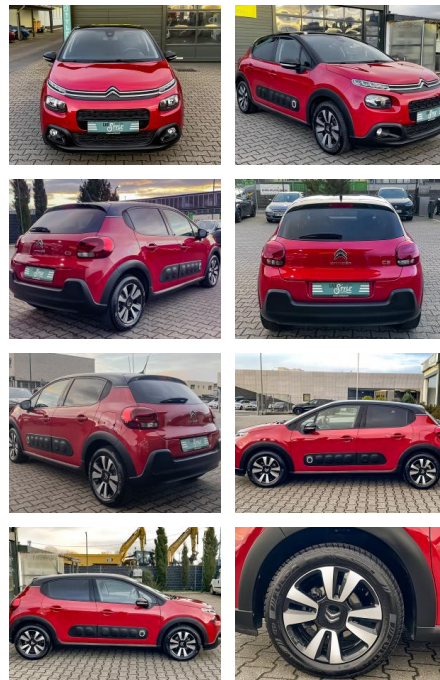

## Citroën C3 1.2 PureTech RFK NAVI SHZ APPLECARPL...

CS01-FO241144Angebotsnr.:

| Erstzulassung: | Kilometer: | Farbe: | Leistung:      | Kraftstoffart: |
|----------------|------------|--------|----------------|----------------|
| 24.05.2019     | 63.500     | Rot    | 81 kW / 110 PS | Benzin         |