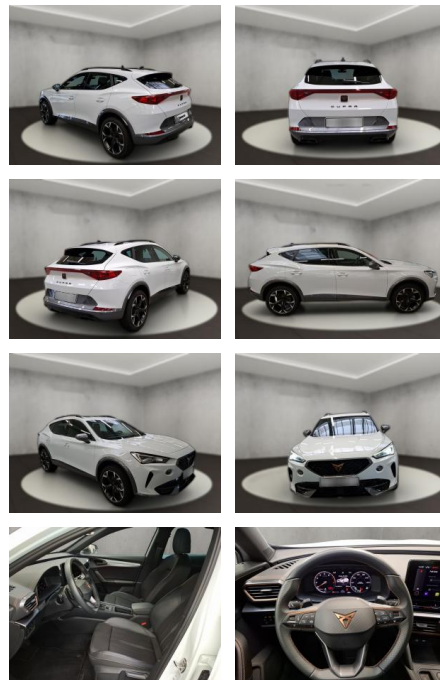

Cupra Formentor

AH54-11709 **Angebotsnr.:**

Erstzulassung:	Kilometer:	Farbe:	Leistung:	Kraftstoffart:
14.06.2023	28.130	Weiß	110 kW / 150 PS	Benzin

PREIS
29.230 €

FINANZIERUNGSBEISPIEL

Laufzeit: 72 Monate Anzahlung: 25 %
Basis-Finanzierung:* Mtl. Rate:
Zielraten-Finanzierung:** **248 €**