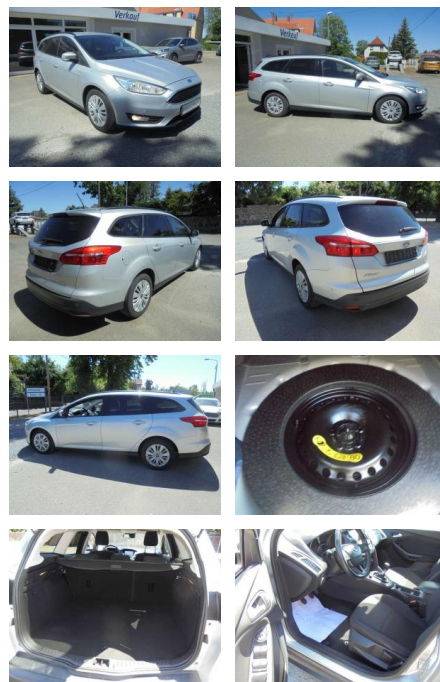

Ford Focus Business, Navi, PPS, beheizbare

KS05-6HE7120ABgebotsnr.:

Erstzulassung:	Kilometer:	Farbe:	Leistung:	Kraftstoffart:
01.01.2018	116.742	Silber	92 kW / 125 PS	Benzin

PREIS
11.000 €

FINANZIERUNGSBEISPIEL

Vermittlung für:
 Repräsentatives Beispiel gem. § 17 Abs. 4 PAngV. Diese Finanzierungsangebote sind Beispiele. Gerne ermitteln wir für Sie Ihr individuelles Angebot.

Ausstattung

Weiteres

- Mängel: Fehlermeldung: "Wirkungsgrad KAT" Sonderausstattung: Einparkhilfe vorne und hinten Einpark-Automatik Tempomat Navigationssystem mit Touchscreen Ganzjahresreifen Dachreling Easy-Driver-Paket 2 Fußmatten Velours Metallic-Lackierung Reserverad als Notrad Tagfahrlicht LED Android Auto Audiosystem mit USB
- Bluetooth und CD Verglasung hinten abgedunkelt (Privacy Glass) Winter-Paket (Heizung für Frontscheibe
- Lenkrad und Vordersitze)
 Serienausstattung: Anti-Blockier-System (ABS) Außenspiegel elektr. verstell- und heizbar Außenspiegel Wagenfarbe Blinkleuchte in Außenspiegel integriert Bordcomputer Business-Paket Dachspoiler Wagenfarbe Elektr. Bremskraftverteilung Elektron. Stabilitäts-Programm (ESP)