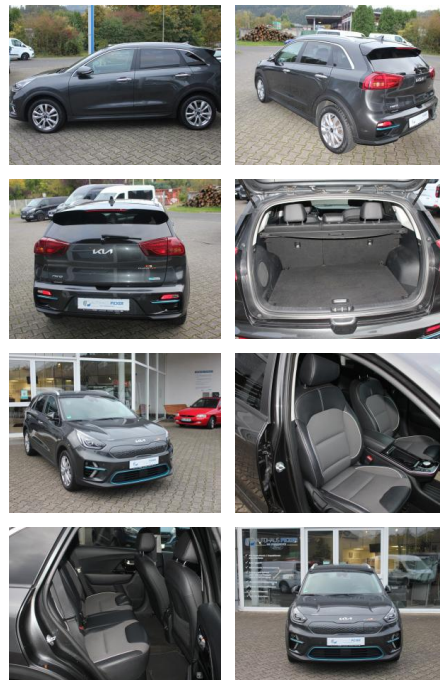

## Kia Niro e-Niro Spirit 64 kWh

AP33-RP2411-20240089

Erstzulassung:	Kilometer:	Farbe:	Leistung:	Kraftstoffart:
17.09.2021	65.000	Grau	150 kW / 204 PS	Elektro

PREIS	FINANZIERUNGSBEISPIEL	
<b>21.090 €</b>	Laufzeit: 72 Monate	Anzahlung: 25 %
	Basis-Finanzierung:**	Mtl. Rate:
	Zielraten-Finanzierung:**	<b>179 €</b>