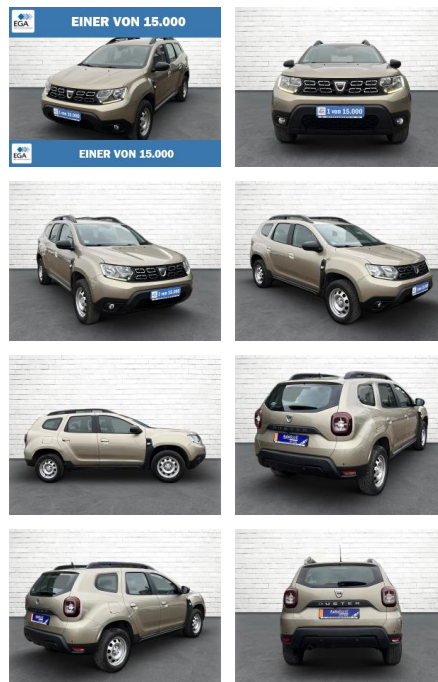

## Dacia Duster II 1.6 SCe 115 Comfort 2WD \*Navi\*RF...

AB73-0052-0145 **Angebotsnr.:**

Erstzulassung:	Kilometer:	Farbe:	Leistung:	Kraftstoffart:
09.10.2018	93.174	Gold	84 kW / 114 PS	Benzin

PREIS	FINANZIERUNGSBEISPIEL	
<b>11.820 €</b>	Laufzeit: 72 Monate	Anzahlung: 25 %
	Basis-Finanzierung:**	Mtl. Rate:
	Zielraten-Finanzierung:**	<b>100 €</b>

\* Basisfinanzierung: Anzahlung: 2.955 Euro, Laufzeit: 72 Monate, Nettodarlehen: 8.865 Euro, Gesamtbetrag: 13.945 Euro, Zinssätze: 7.71% Sollz. (gebunden), 7.99% eff.  
 \*\* Zielratenfinanzierung: Anzahlung: 2.955 Euro, Laufzeit: 72 Monate, Nettodarlehen: 8.865 Euro, Zielrate: 5.910 Euro, Gesamtbetrag: 14.771 Euro, Zinssätze: 7.71% Sollz. (gebunden), 7.99% eff.,  
 Vermittlung für:  
 Repräsentatives Beispiel gem. § 17 Abs. 4 PAngV. Diese Finanzierungsangebote sind Beispiele. Gerne ermitteln wir für Sie Ihr individuelles Angebot.

- Außentemperaturanzeige
- Lenkrad (Leder)