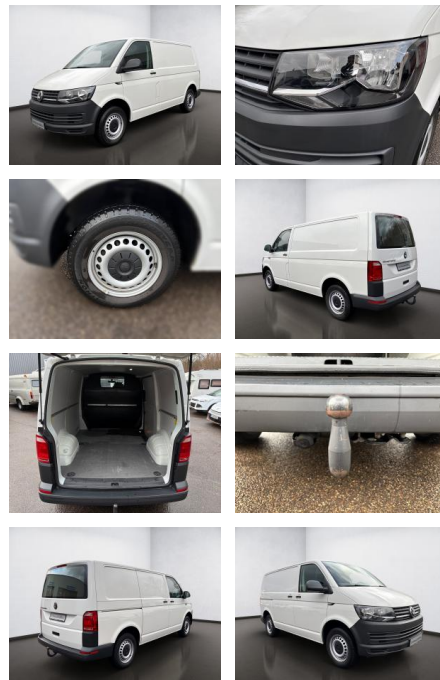

## Volkswagen T6.1 Transporter T6 2.0 TDI Kasten Ec...

AS08-JS2411-21101168..

Erstzulassung:	Kilometer:	Farbe:	Leistung:	Kraftstoffart:
02.12.2019	115.544	Weiß	75 kW / 102 PS	Diesel

**PREIS**  
**19.540 €**