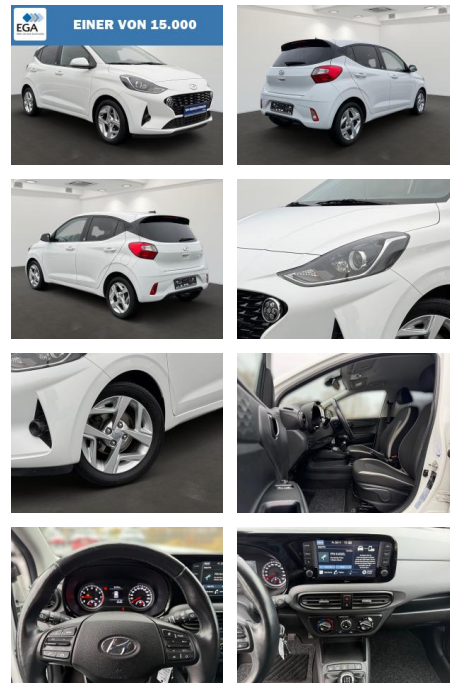

BR01-MD_091306 Gebotsnr.:

Erstzulassung:	Kilometer:	Farbe:	Leistung:	Kraftstoffart:	Verbr. komb.	CO2-Emission	CO2-Klasse (WLTP)
29.07.2021	55.250	Weiß	49 kW / 67 PS	Benzin	5,5 l/100km	126 g/km	D

PREIS	FINANZIERUNGSBEISPIEL	
12.320 €	Laufzeit: 72 Monate	Anzahlung: 25 %
	Basis-Finanzierung:**	Mtl. Rate:
	Zielraten-Finanzierung:**	104 €