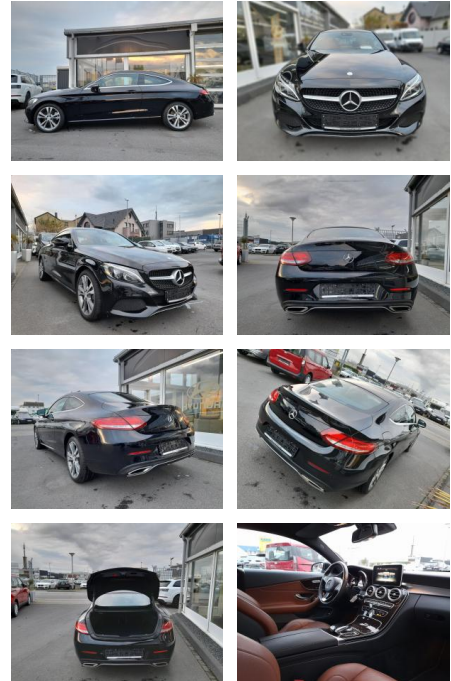

Mercedes-Benz C 200 Coupe, 7G Tronic, Leder, Panor.

SP05-40876439 Angebotsnr.:

| Erstzulassung: | Kilometer: | Farbe: | Leistung: | Kraftstoffart: | Verbr. komb. | CO2-Emission | CO2-Klasse (WLTP) |
|----------------|------------|---------|-----------------|----------------|--------------|--------------|-------------------|
| 11.08.2016 | 106.000 | Diverse | 135 kW / 184 PS | Benzin | 5,3 l/100km | 123 g/km | |