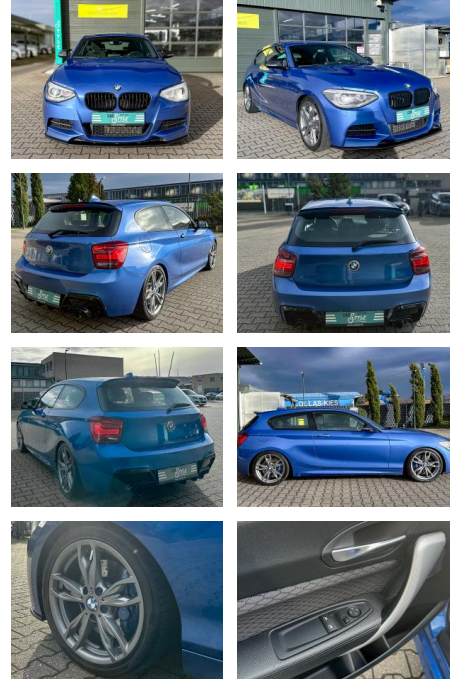

## BMW M135i Heckantrieb HiFi SHZ M Performance

CS01-FO241144 Angebotsnr.:

Erstzulassung:	Kilometer:	Farbe:	Leistung:	Kraftstoffart:
30.04.2013	175.155	Blau	235 kW / 320 PS	Benzin

**PREIS**  
**15.320 €**