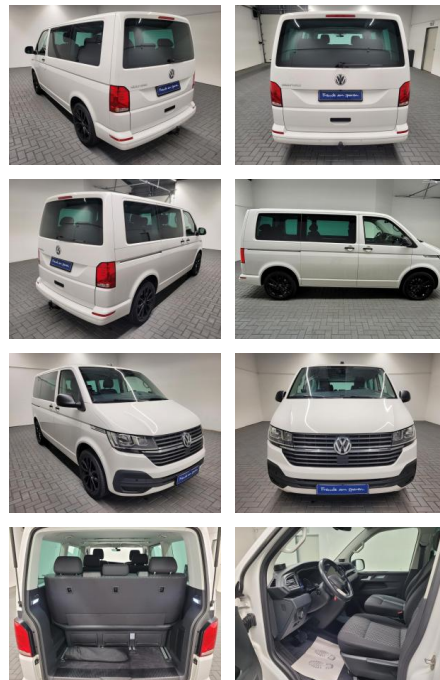

Volkswagen T6.1 Multivan "7-Sitzer/Navi/AHK/SHZ

AM35-29529 **Angebotsnr.:**

Erstzulassung:	Kilometer:	Farbe:	Leistung:	Kraftstoffart:
01.07.2020	48.650		110 kW / 150 PS	Diesel

PREIS
47.850 €

FINANZIERUNGSBEISPIEL

Vermittlung für:
 Repräsentatives Beispiel gem. § 17 Abs. 4 PAngV. Diese Finanzierungsangebote sind Beispiele. Gerne ermitteln wir für Sie Ihr individuelles Angebot.

Ausstattung

Weiteres

- Ausstattungsliste
- in Jedem Fall einen Besichtigung-/Probefahrtstermin.
- Dieses Fahrzeug ist an 2 Standorten verfügbar. Bitte fragen Sie nach
- an welchem Standort sich das Fahrzeug derzeit befindet.
- ---KOMFORT---
- 3-Zonen-Klimaautomatik
- 2 x elektr. Fensterheber
- elektrische Seitenspiegel
- beheizbare Seitenspiegel
- elektrisch anklappbare Seitenspiegel
- Innenspiegel automatisch abblendend
- Stoff
- Sitzheizung
- Fahrersitz höhenverstellbar
- Beifahrersitz höhenverstellbar
- Lendenwirbelstütze
- Lenksäulenverstellung