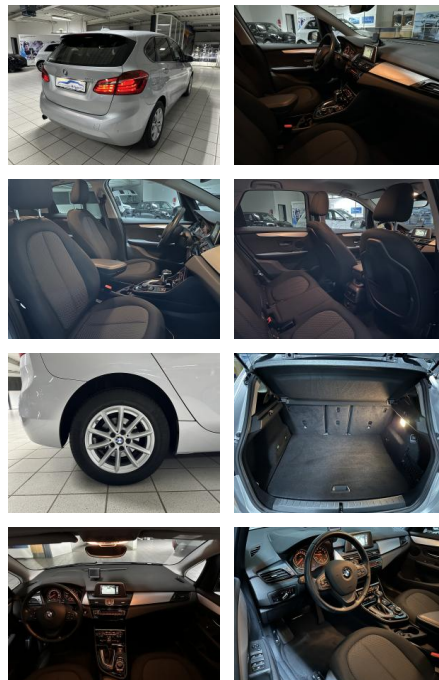

BMW 218 Active Tourer LED Navi PDC Kamera Sitzh...

AH00-5491X30Angebotsnr.:

Erstzulassung:	Kilometer:	Farbe:	Leistung:	Kraftstoffart:
20.10.2016	71.358	Silber	100 kW / 136 PS	Benzin

PREIS
15.320 €

FINANZIERUNGSBEISPIEL

Multimedia

- USB

- Radio
- CD Radio
- Navigation mit Bildschirm
- MP3 Anschluss
- Audiosystem: Radio (BMW)
- Freisprecheinrichtung Bluetooth mit USB-/Audio-Schnittstelle
- CD-Laufwerk

Komfort

- Berganfahrassistent
- 2-Zonen-Klimaautomatik
- Front-, Seiten- und weitere Airbags
- Lederlenkrad
- Zentralverriegelung
- Fernbedienung Zentralverriegelung
- Bordcomputer
- Automatik
- Bordcomputer
- Getriebe Automatik - mit Steptronic (6-Stufen)

- Klimaautomatik 2-Zonen mit autom. Umluft-Control

Interieur

- Multifunktionslenkrad
- Durchladesystem
- Armlehne vorne
- Sitzheizung
- Mittelarmlehne vorn
- Lenkrad (Leder) mit Multifunktion
- Multifunktion für Lenkrad
- Sitzheizung vorn

Exterieur

- Sommerreifen
- Tagfahrlicht
- LED-Scheinwerfer
- Leichtmetallfelgen
- Tagfahrlicht LED
- LM-Felgen 7x16 (V-Speiche 471)

STÄNDIG ÜBER 15.000 FAHRZEUGE IM BESTAND!